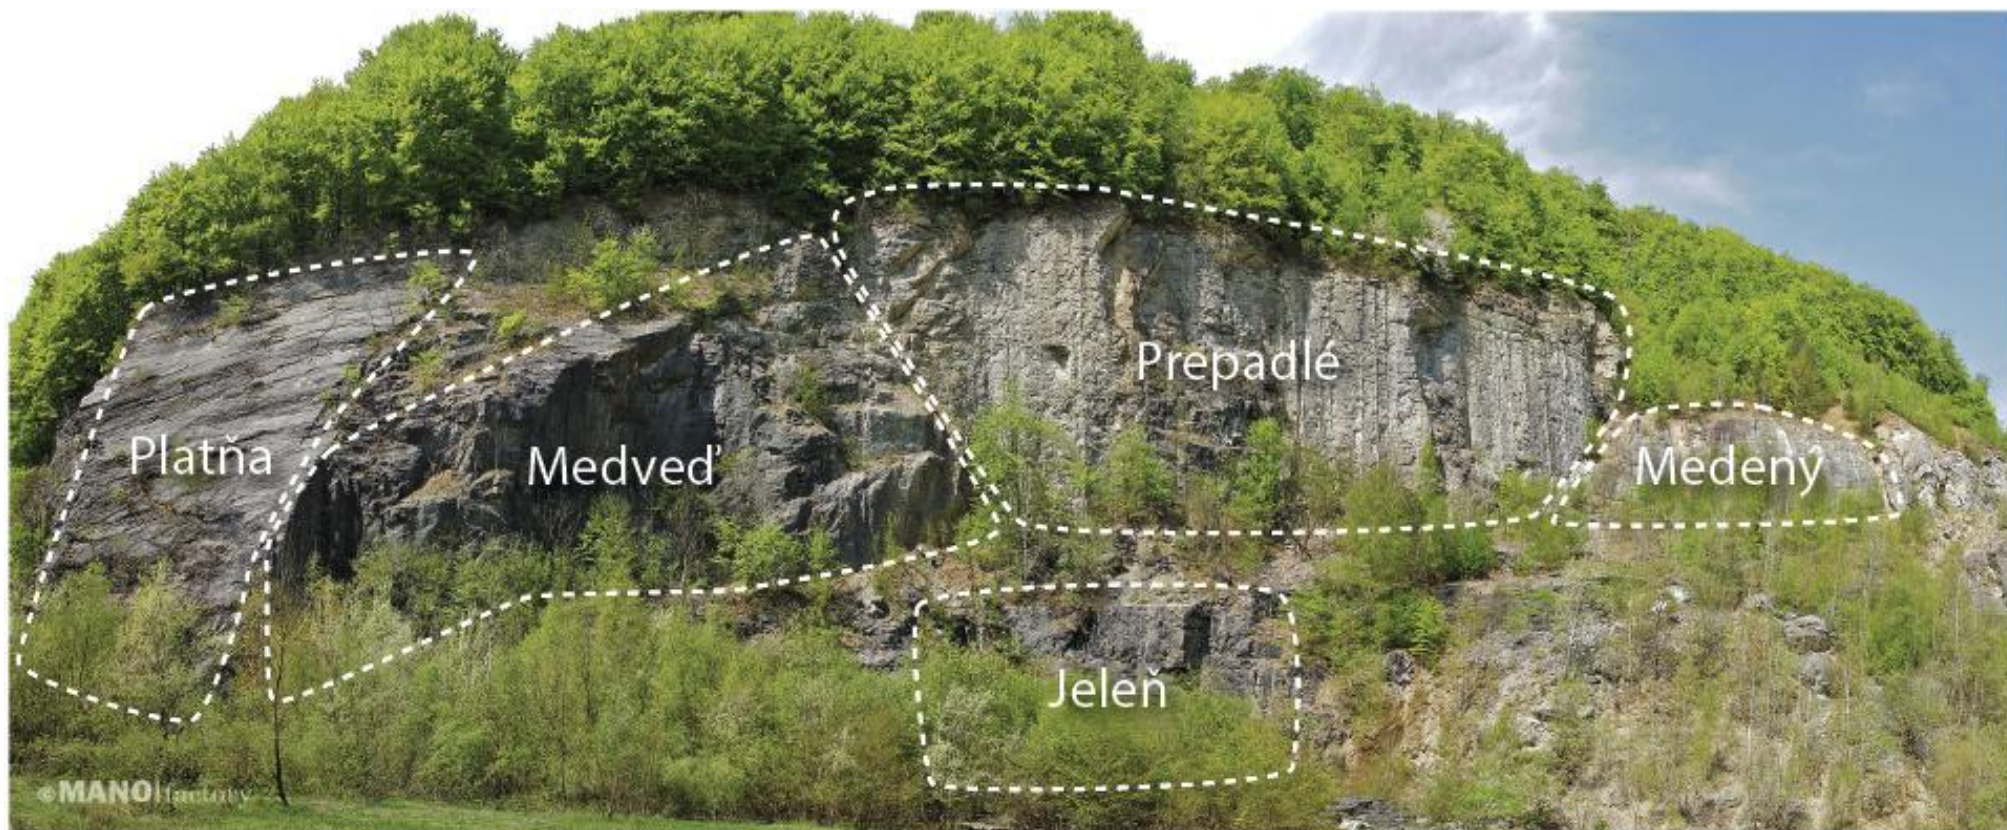

Medené Hámre sprievodca

- v sektore Platňa je v období 15. 10. – 31. 3. horolezecká činnosť zakázaná (zazimovanie netopierov)
- v sektore Medved' je horolezecká činnosť povolená celoročne
- v sektore Prepahlé je horolezecká činnosť povolená celoročne
- v Medenom sektore je horolezecká činnosť povolená celoročne
- v sektore Jeleň je v období 15. 10. – 31. 3. horolezecká činnosť zakázaná (zazimovanie netopierov)

Medved'

Platňa

por.č.	cesta	sektor	obtížnosť (UIAA)
1	Špičatá	Medený sektor	7+
2	War and Poetry	Medený sektor	8-
3	Keška	Medený sektor	7-
4	Tady tudy	Medený sektor	7-
5	Mravci	Medený sektor	6-
6	Tudy tady	Medený sektor	6
7	Železná opona	Medený sektor	6
8	Fakír	Medený sektor	6
9	Ihličky	Medený sektor	6-
10	Dievčenská	Medený sektor	5
11	Chlapčenská	Medený sektor	4
12	Via Potkan	Platňa	5+
13	Pravá hrana	Platňa	6
14	Stairway to heaven	Prepadlé	6+