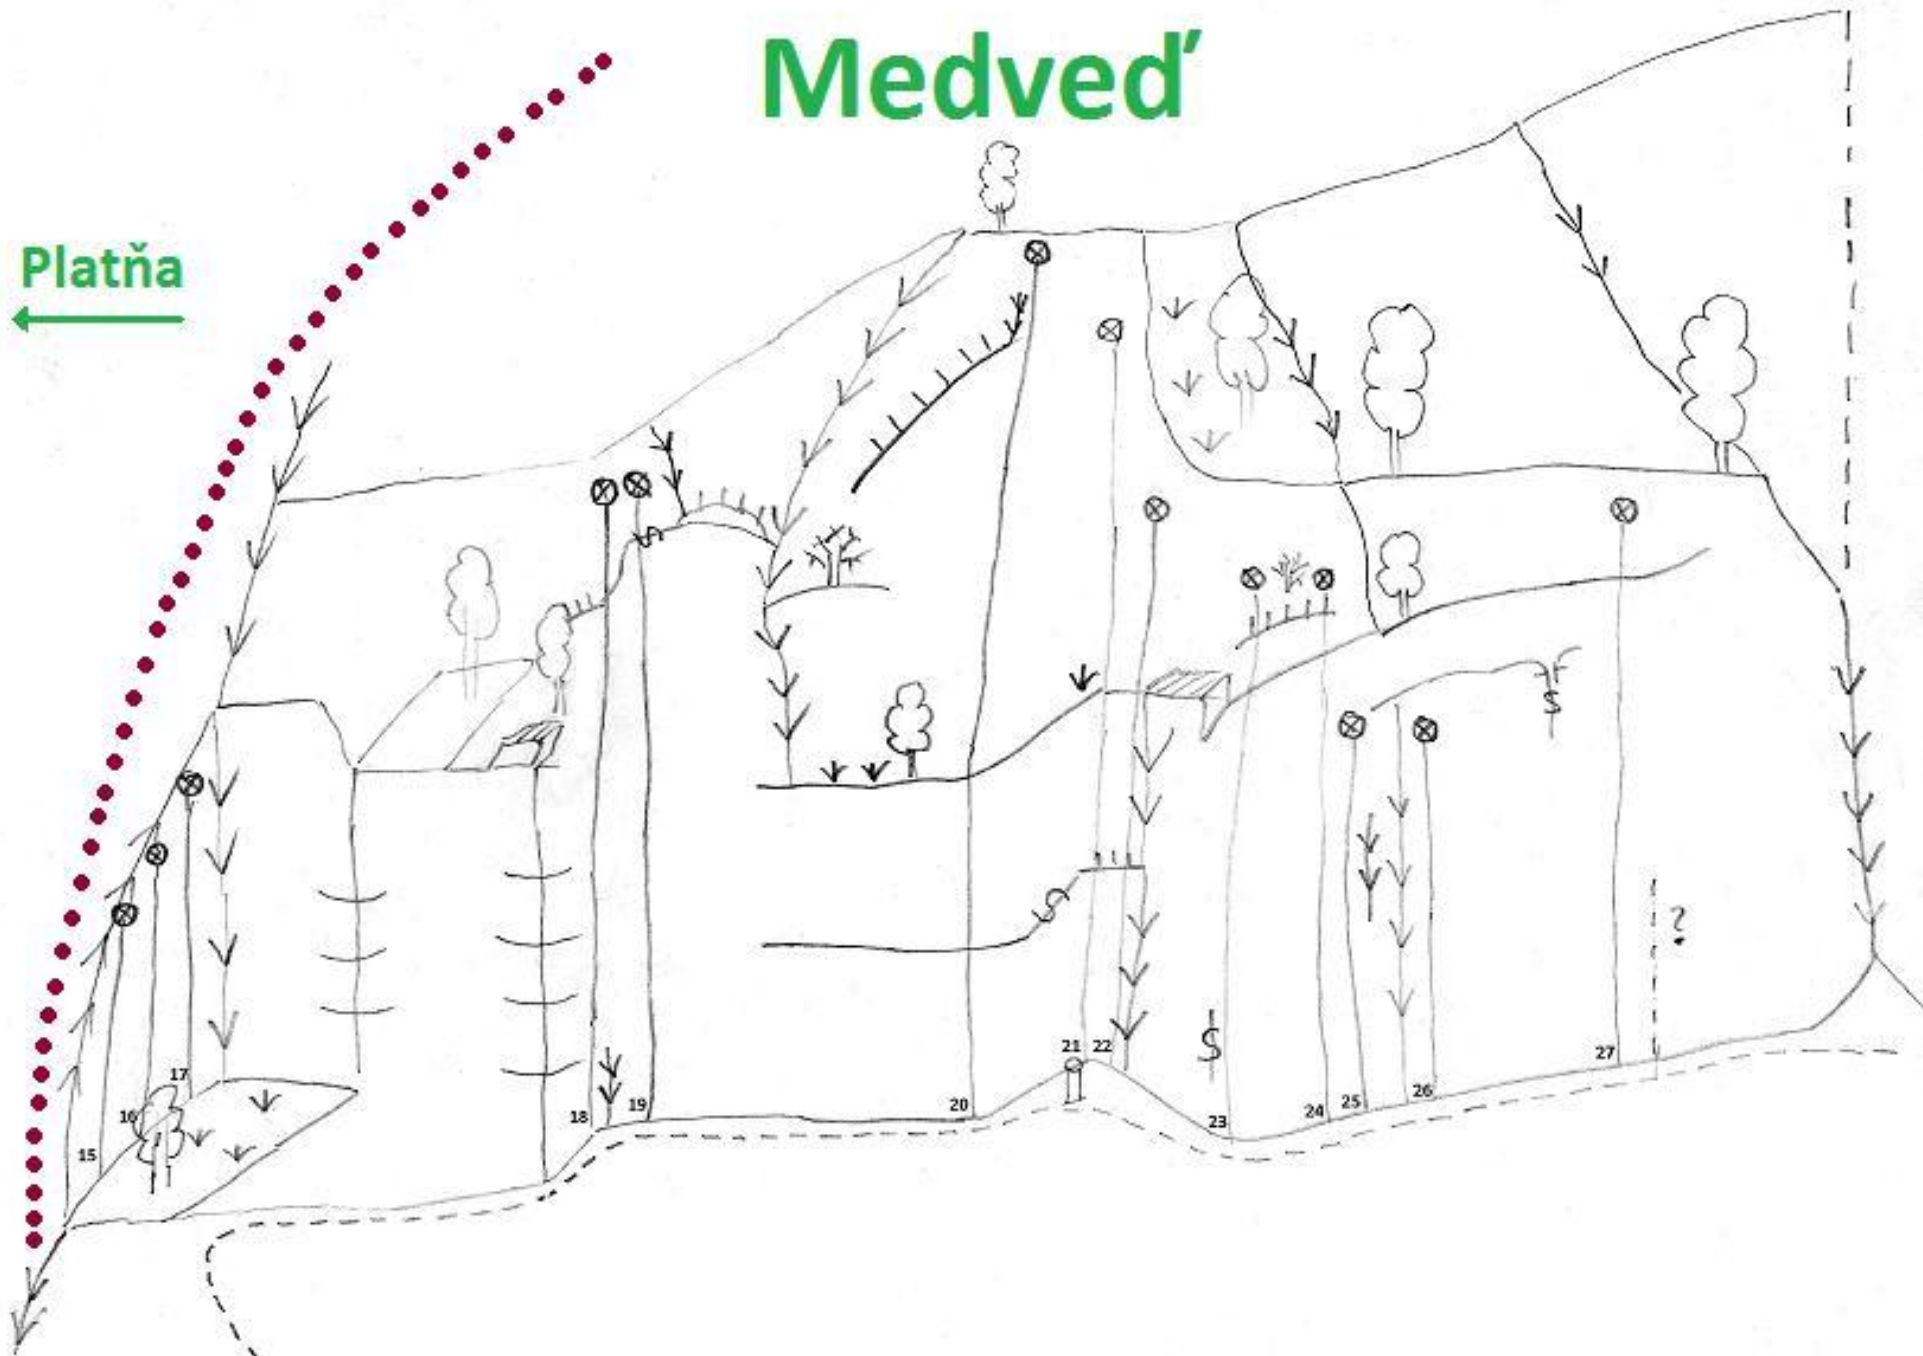

Medené Hámre sprievodca

- v sektore Platňa je v období 15. 10. – 31. 3. horolezecká činnosť zakázaná (zazimovanie netopierov)
- v sektore Medved' je horolezecká činnosť povolená celoročne
- v sektore Prepahlé je horolezecká činnosť povolená celoročne
- v Medenom sektore je horolezecká činnosť povolená celoročne
- v sektore Jeleň je v období 15. 10. – 31. 3. horolezecká činnosť zakázaná (zazimovanie netopierov)

Medved'

Platňa

por.č.	cesta	sektor	obtížnosť (UIAA)
1	Špičatá	Medený sektor	7+
2	War and Poetry	Medený sektor	8-
3	Keška	Medený sektor	7-
4	Tady tudy	Medený sektor	7-
5	Mravci	Medený sektor	6-
6	Tudy tady	Medený sektor	6
7	Železná opona	Medený sektor	6
8	Fakír	Medený sektor	6
9	Ihličky	Medený sektor	6-
10	Dievčenská	Medený sektor	5
11	Chlapčenská	Medený sektor	4
12	Via Potkan	Platňa	5+
13	Pravá hrana	Platňa	6
14	Stairway to heaven	Prepadlé	6+

por.č.	cesta	sektor	obtížnosť (UIAA)
15	Akquapinta	Medved'	8+/9-
16	Žehlička	Medved'	8-
17	Žehliaca doska	Medved'	9
18	Temný hvozd	Medved'	7-
19	Šetrič na zubnú pastu	Medved'	10-
20	Neznáme kvarteto	Medved'	7-/7
21	Vaňa Kaľamárky	Medved'	7+/8-
22	Junácka vandrovka	Medved'	5-
23	Kvóta X	Medved'	5
24	Didaktik	Medved'	5
25	Dies Irae	Medved'	6
26	Il'ja	Medved'	6+
27	Metlobal	Medved'	7+/8-
28	Nimbus 2000	Medved'	9+/10-